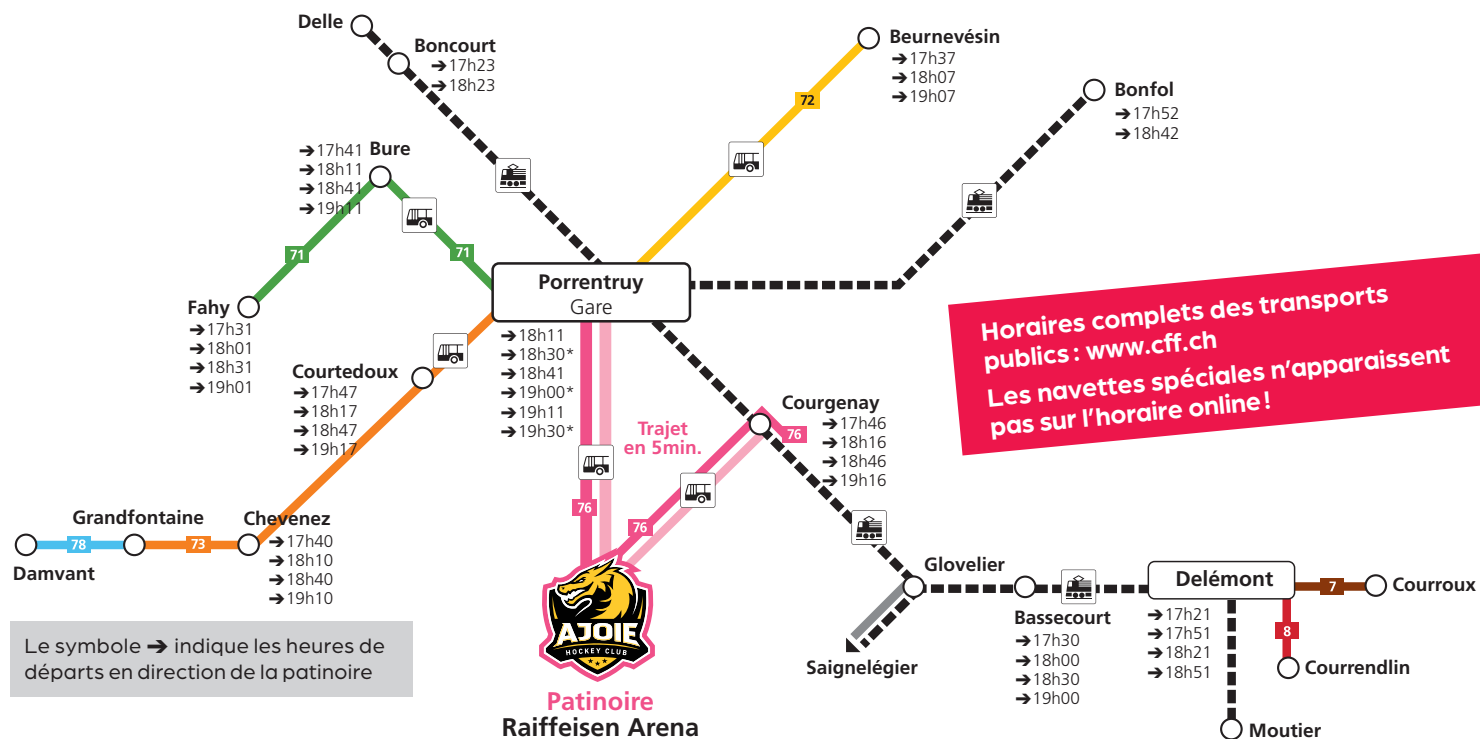

# Aux matchs du HC Ajoie à Porrentruy en transports publics du mardi au vendredi!

**INCLUS DANS VOTRE BILLET/ABO DE MATCH**

## Plan de desserte de la Raiffeisen Arena pour les matchs du HCA disputés du mardi au vendredi à 19h45.

**Horaires complets des transports publics : [www.cff.ch](http://www.cff.ch)**  
**Les navettes spéciales n'apparaissent pas sur l'horaire online!**

- Delémont - Courtételle - Courfaivre - Bassecourt - Glovelier - St-Ursanne - Courgenay - Porrentruy.**
  - Delle - Boncourt - Buix - Grandgourt - Courtemaiche - Courchavon - Porrentruy.**
  - Porrentruy - Alle - Vendlincourt - Bonfol.**
  - 71 Porrentruy - Hôpital - Bure Casernes - Fahy.**  
Arrêts en ville de Porrentruy: Varandin, Hôpital entrée, Haut de la Presse, Minoux, bif. Beaupré, Château, Petite Promenade, Ville, Faubourg St-Germain
  - 72 Porrentruy - Coeuve - Damphreux - Lugnez - Beurnevésin.**  
Arrêts en ville de Porrentruy: Ô Vergers d'Ajoie, Haute-Fin
  - 73 Porrentruy - Courtedoux - Chevenez - Rocourt - Grandfontaine.**  
Arrêts en ville de Porrentruy: Fbg St. Germain, Ville, Rue Merguin, Belle-Croix
  - 76 Porrentruy - Patinoire - Courgenay - Cornol - Asuel - Charmoille.**  
Arrêts en ville de Porrentruy: Vauches / Perche, Rte de Courgenay
  - Navette spéciale Porrentruy - / Courgenay - Patinoire.**  
Arrêt en ville de Porrentruy: Roche-de-Mars
  - 78 Réclère - Damvant.**
- \* Navette spéciale

### Retours depuis la Raiffeisen Arena après les matchs

Des navettes partent de la patinoire pour la gare de Porrentruy 10 minutes après la fin du match; départ également à 22h30 et 23h00.  
 Correspondances en gare de Porrentruy: